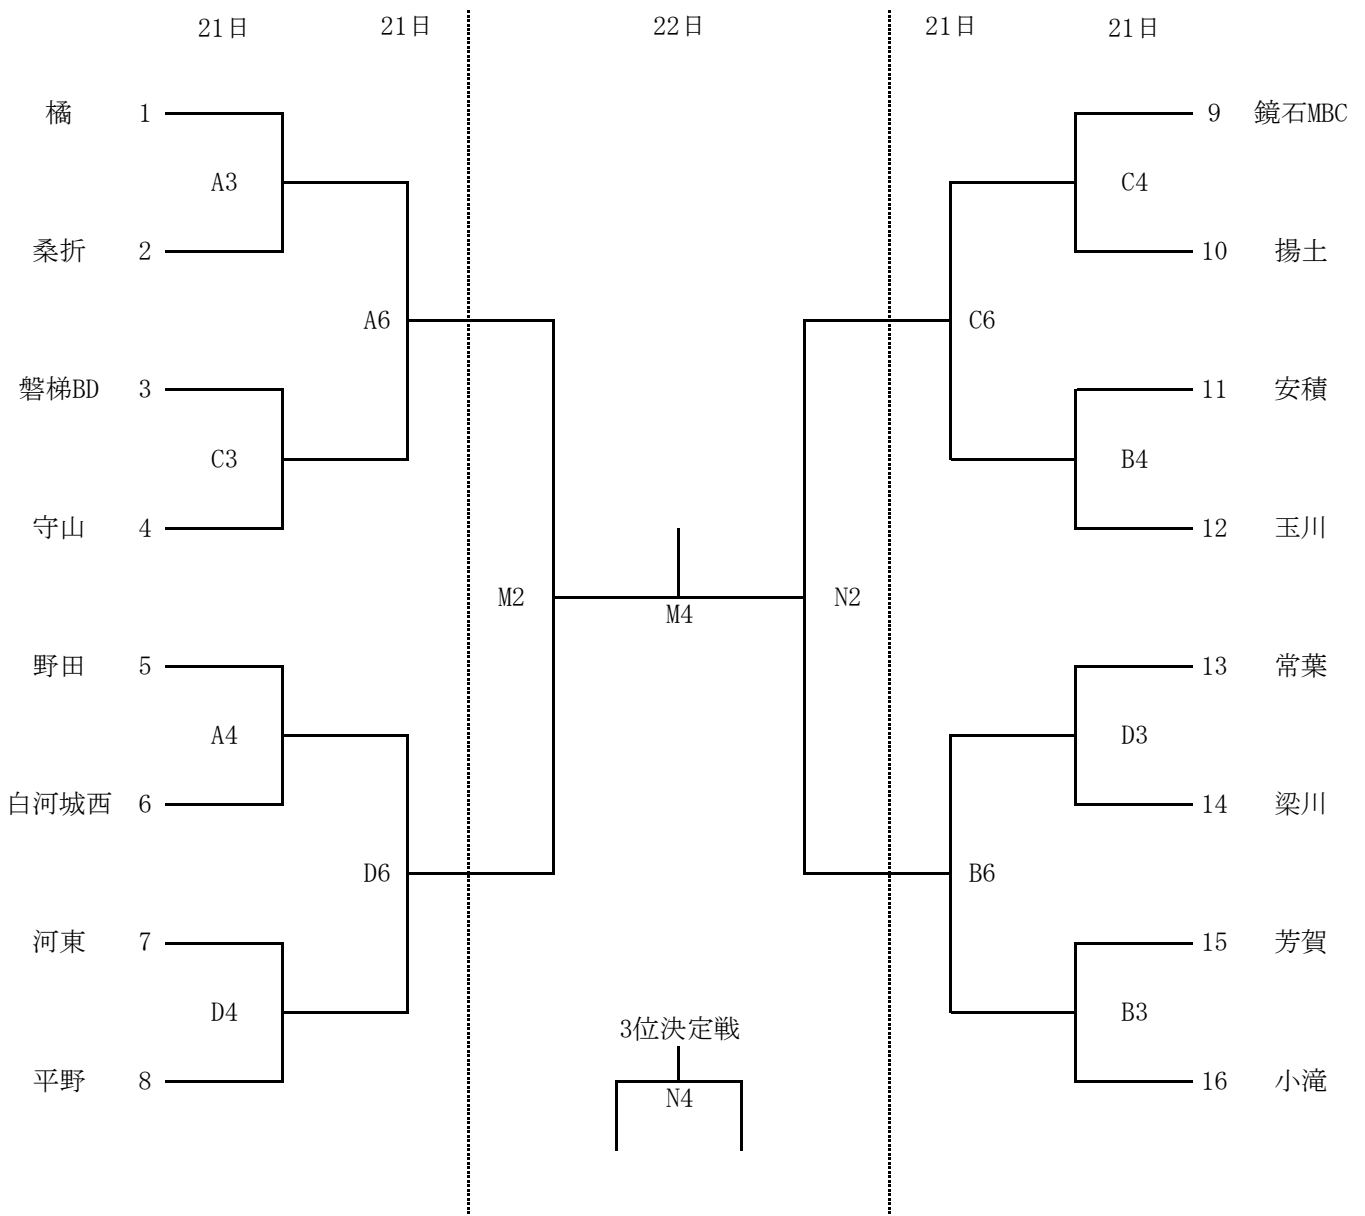

# 第4回マクドナルド福島県U12ウインターカップ選手権大会 組合せ (男子)

期 日：2024年12月15日(日)、21日(土)、22日(日)  
 会 場：15日(日) あいづ総合体育館：A・B・C・Dコート  
 15日(日) 円谷幸吉メモリアルアリーナ：E・F・G・Hコート  
 21日(土) あいづ総合体育館：A・B・C・Dコート  
 22日(日) あいづ総合体育館：M・Nコート  
 試合開始：15日 9時30分～  
 21日、22日 9時30分～

試合開始時間  
 第1試合 9:30～  
 第2試合 10:45～  
 第3試合 12:00～  
 第4試合 13:15～  
 第5試合 14:30～  
 第6試合 15:45～

# 第4回マクドナルド福島県U12ウインターカップ選手権大会 組合せ (女子)

期 日：2024年12月15日(日)、21日(土)、22日(日)  
 会 場：15日(日)あいづ総合体育館：A・B・C・Dコート  
 15日(日)円谷幸吉メモリアルアリーナ：E・F・G・Hコート  
 21日(土)あいづ総合体育館：A・B・C・Dコート  
 22日(日)あいづ総合体育館：M・Nコート  
 試合開始：15日 9時30分～  
 21日、22日：9時30分～