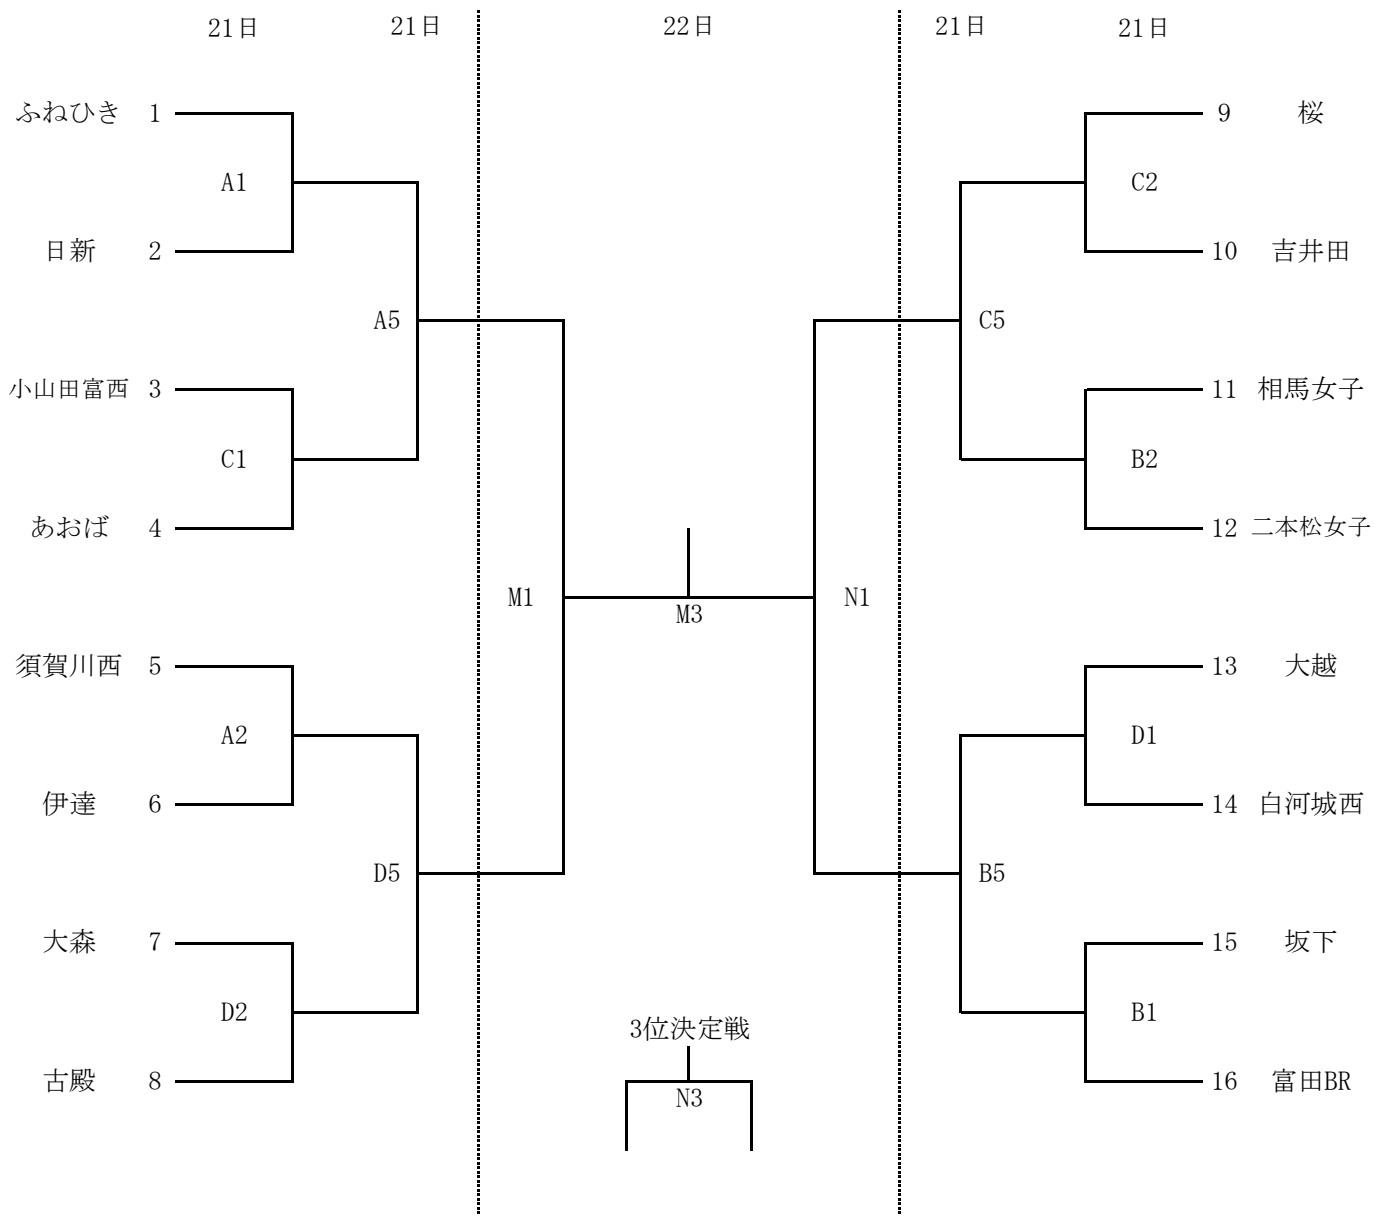

# 第4回マクドナルド福島県U12ウインターカップ選手権大会 組合せ (男子)

期 日：2024年12月15日(日)、21日(土)、22日(日)  
 会 場：15日(日) あいづ総合体育館：A・B・C・Dコート  
 15日(日) 円谷幸吉メモリアルアリーナ：E・F・G・Hコート  
 21日(土) あいづ総合体育館：A・B・C・Dコート  
 22日(日) あいづ総合体育館：M・Nコート  
 試合開始：15日 9時30分～  
 21日、22日 9時30分～

試合開始時間  
 第1試合 9:30～  
 第2試合 10:45～  
 第3試合 12:00～  
 第4試合 13:15～  
 第5試合 14:30～  
 第6試合 15:45～

# 第4回マクドナルド福島県U12ウインターカップ選手権大会 組合せ (女子)

期 日：2024年12月15日(日)、21日(土)、22日(日)  
 会 場：15日(日)あいづ総合体育館：A・B・C・Dコート  
 15日(日)円谷幸吉メモリアルアリーナ：E・F・G・Hコート  
 21日(土)あいづ総合体育館：A・B・C・Dコート  
 22日(日)あいづ総合体育館：M・Nコート  
 試合開始：15日 9時30分～  
 21日、22日：9時30分～