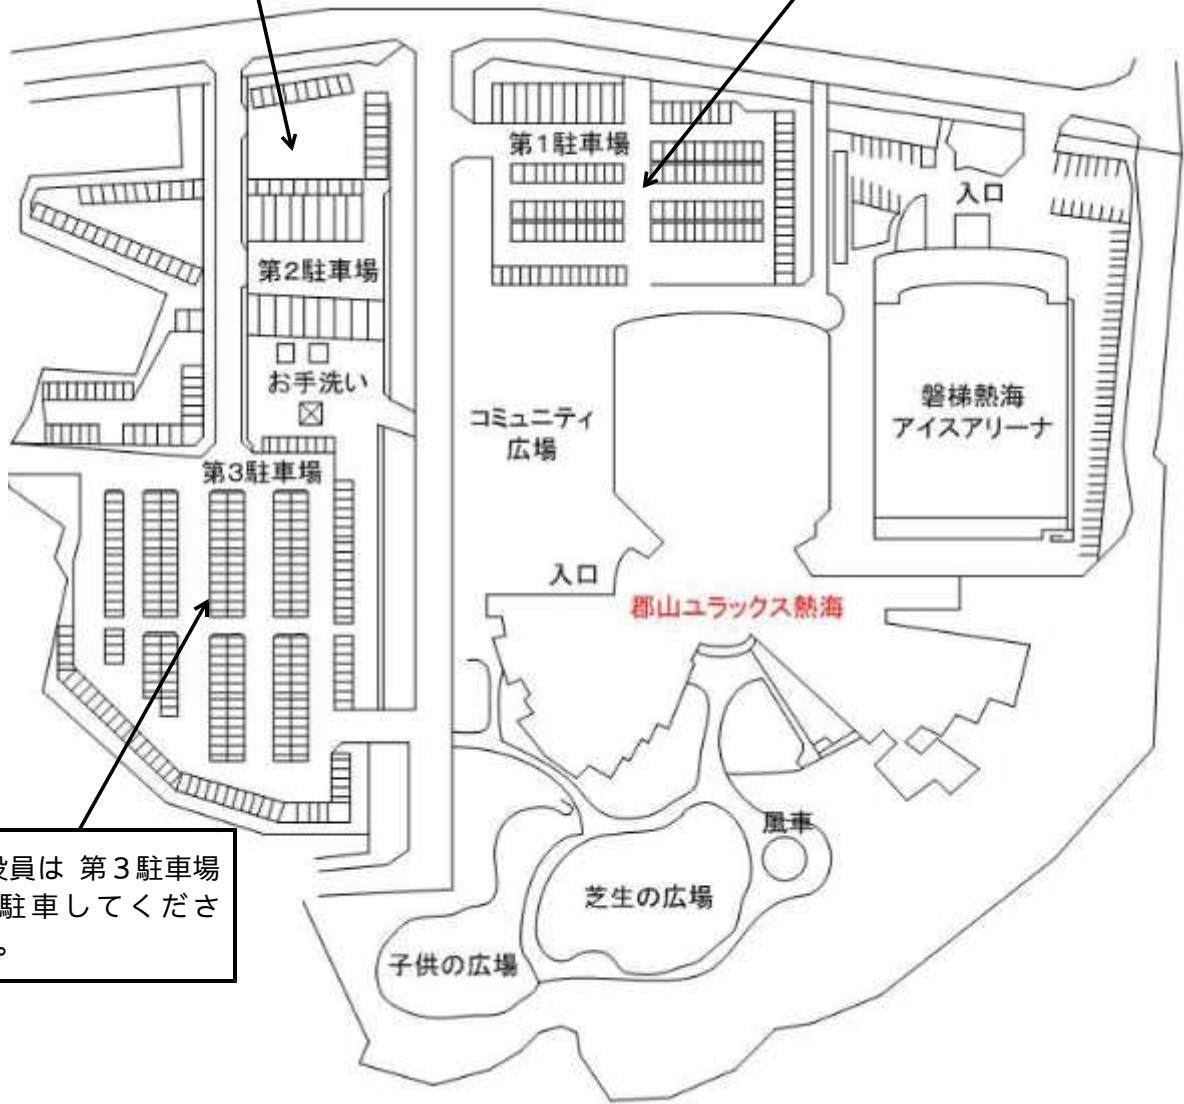

ユラックス熱海館内平面図

選手の控え場所になります。土足厳禁です。コート側に透明なアクリル板が設置されています。転落防止のため寄りかかることのないようにしてください。

多目的ホール1階が競技フロアです。土足厳禁です。

ユラックス熱海駐車場平面図

バスは第2駐車場に
駐車してください。

一般客の駐車場です。役員は駐
車できません。

役員は 第3駐車場
に駐車してくださ
い。